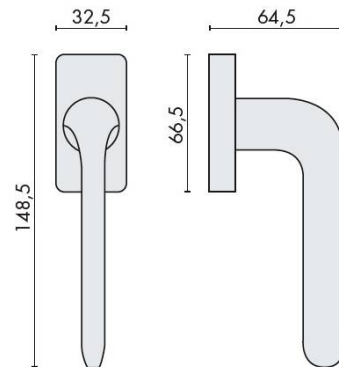

## DÉNOMINATION

Béquille de fenêtre ROBOQUATTRO S sur rosace rectangulaire,  
vintage mat

MARQUE

REFERENCE

ID52DK/SM-VM

CARACTÉRISTIQUES

### Accessoires et options

- Cromall® traité multicouche
- Rosace épaisseur 10 mm
- Mécanisme à définir (réf DK 40/45/50 mm)

info@georgen.com

Tél. : 01 48 10 27 27 - Fax : 01 48 91 02 02