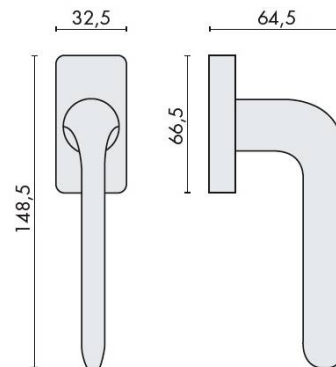

## DÉNOMINATION

Béquille de fenêtre ROBOQUATTRO S sur rosace rectangulaire, chromé mat

MARQUE

REFERENCE

ID52DK/SM-CM

CARACTÉRISTIQUES

### Accessoires et options

- Cromall® traité multicouche
- Rosace épaisseur 10 mm
- Mécanisme à définir (réf DK40/45/50 mm)

info@georgen.com

Tél. : 01 48 10 27 27 - Fax : 01 48 91 02 02