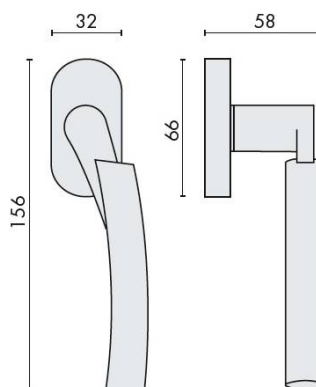

### Matériaux

Laiton

### Finition

Mat

### Accessoires et options

- Laiton traité multicouche
- Rosace épaisseur 10 mm
- Mécanisme à définir (réf. DK 40/45/50 mm)

info@georgen.com

Tél. : 01 48 10 27 27 - Fax : 01 48 91 02 02