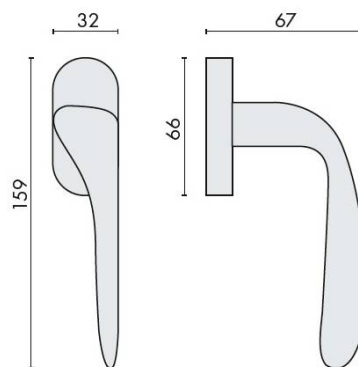

FICHE TECHNIQUE

DÉNOMINATION

Béquille de fenêtre MADI sur rosace ovale, laiton poli

MARQUE

REFERENCE

AM32DK/SM-OL

CARACTÉRISTIQUES

Matériaux

Laiton

Finition

Brillant

Couleur

Chromé

Accessoires et options

- Laiton traité multicouche
- Rosace épaisseur 10 mm
- Mécanisme à définir (réf. DK 40/45/50 mm)

info@georgen.com

Tél. : 01 48 10 27 27 - Fax : 01 48 91 02 02

Béquille de fenêtre MADI sur rosace ovale, laiton poli

Découvrez la **Béquille de fenêtre MADI sur rosace ovale**, un accessoire alliant élégance et fonctionnalité pour vos fenêtres. Fabriquée en laiton poli, cette béquille est conçue pour apporter une touche de sophistication à votre intérieur tout en garantissant une utilisation pratique et durable.

Caractéristiques principales

- **Matériau** : Laiton poli de haute qualité, résistant à la corrosion et à l'usure.
- **Design** : Rosace ovale élégante qui s'adapte à tous les styles de décoration.
- **Installation** : Facile à installer, compatible avec la plupart des fenêtres standard.
- **Dimensions** : Conçue pour un confort d'utilisation optimal.