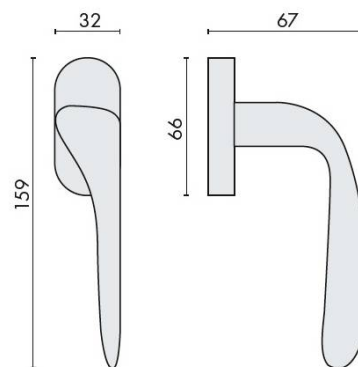

## DÉNOMINATION

Béquille de fenêtre MADI sur rosace ovale, chromé mat

MARQUE

REFERENCE

AM32DK/SM-CM

CARACTÉRISTIQUES

### Finition

Mat

### Accessoires et options

- Laiton traité multicouche
- Rosace épaisseur 10 mm
- Mécanisme à définir (réf. DK 40/45/50 mm)

info@georgen.com

Tél. : 01 48 10 27 27 - Fax : 01 48 91 02 02