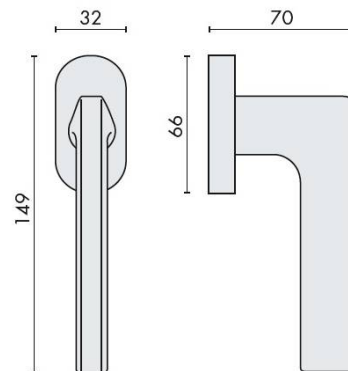

FICHE TECHNIQUE

DÉNOMINATION

Béquille de fenêtre GIRA sur rosace ovale, chromé mat

MARQUE

REFERENCE

JM12DK/SM-CM

CARACTÉRISTIQUES

Matériaux

Laiton

Finition

Mat

Couleur

Chromé

Accessoires et options

- Laiton traité multicouche
- Rosace épaisseur 10 mm
- Mécanisme à définir (réf. DK 40/45/50 mm)

info@georgen.com

Tél. : 01 48 10 27 27 - Fax : 01 48 91 02 02

Béquille de fenêtre GIRA sur rosace ovale, chromé mat

Découvrez la **Béquille de fenêtre GIRA sur rosace ovale**, un accessoire élégant et fonctionnel qui allie design moderne et praticité. Fabriquée en finition chromée mate, cette béquille est idéale pour apporter une touche contemporaine à vos fenêtres tout en garantissant une utilisation facile et sécurisée.