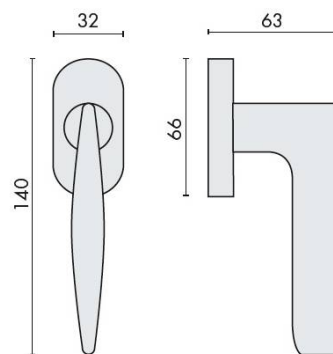

FICHE TECHNIQUE

DÉNOMINATION

Béquille de fenêtre GAIA sur rosace ovale, laiton poli

MARQUE

REFERENCE

GR12DK/SM-OL

CARACTÉRISTIQUES

Matériaux

Laiton

Finition

Brillant

Couleur

Doré

Accessoires et options

- Laiton traité multicouche
- Rosace épaisseur 10 mm
- Mécanisme à définir (réf. DK 40/45/50 mm)

info@georgen.com

Caractéristiques principales

- **Matériau** : Laiton poli de haute qualité pour une finition brillante et durable.
- **Design** : Rosace ovale qui s'adapte à tous les styles d'intérieur, du classique au contemporain.
- **Installation** : Facile à installer, elle convient à la plupart des fenêtres standard.
- **Dimensions** : Conçue pour un confort d'utilisation optimal, avec une prise en main agréable.