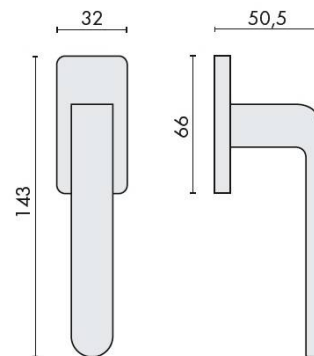

FICHE TECHNIQUE

DÉNOMINATION

Béquille de fenêtre FEDRA sur rosace rectangulaire, vintage mat

MARQUE

REFERENCE

AC12DK/SM-VM

CARACTÉRISTIQUES

Matériaux

Laiton

Finition

Mat

Couleur

Vintage

Accessoires et options

- Laiton traité multicouche
- Rosace épaisseur 6,5 mm
- Mécanisme à définir (réf DKF 40/45/50 mm)

info@georgen.com

Tél. : 01 48 10 27 27 - Fax : 01 48 91 02 02

Béquille de fenêtre FEDRA sur rosace rectangulaire, vintage mat

Découvrez la **Béquille de fenêtre FEDRA**, un accessoire alliant élégance et fonctionnalité pour vos fenêtres. Avec son design vintage mat et sa rosace rectangulaire, cette béquille est parfaite pour apporter une touche de charme à votre intérieur tout en assurant une utilisation pratique et sécurisée.