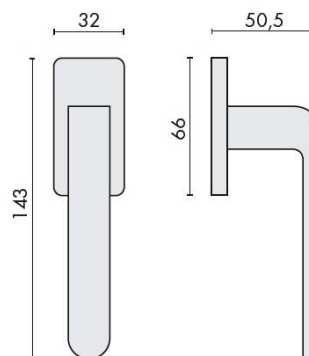

### Accessoires et options

- Laiton traité multicouche
- Rosace épaisseur 6,5 mm
- Mécanisme à définir (ref DKF 40/45/50 mm)

info@georgen.com

Tél. : 01 48 10 27 27 - Fax : 01 48 91 02 02