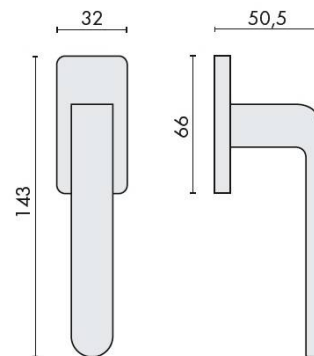

FICHE TECHNIQUE

DÉNOMINATION

Béquille de fenêtre FEDRA sur rosace rectangulaire, chromé mat

MARQUE

REFERENCE

AC12DK/SM-CM

CARACTÉRISTIQUES

Matériaux

Laiton

Finition

Mat

Couleur

Chromé

Accessoires et options

- Laiton traité multicouche
- Rosace épaisseur 6,5 mm
- Mécanisme à définir (Réf DKF 40/45/50 mm)

info@georgen.com