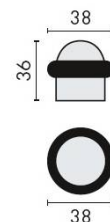

Accessoires et options

- Laiton traité multicouche

info@georgen.com

Tél. : 01 48 10 27 27 - Fax : 01 48 91 02 02