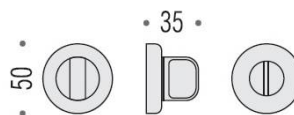

FICHE TECHNIQUE

DÉNOMINATION

Paire de rosaces rondes conda sans voyant (BR), chromé

MARQUE

REFERENCE

CD69BZG6G-CR

CARACTÉRISTIQUES

Matériaux

Cromall

Finition

Brillant

Couleur

Chromé

Accessoires et options

- Épaisseur de rosace identique à la béquille sélectionnée
- Cromall® traité multicouche
- *Compatibilité avec béquille de porte

info@georgen.com