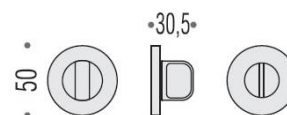

FICHE TECHNIQUE

DÉNOMINATION

Paire de rosaces rondes conda sans voyant (BCF), chromé mat

MARQUE

REFERENCE

FF19BZG6-CM

CARACTÉRISTIQUES

Matériaux

Cromall

Finition

Mat

Couleur

Chromé

Accessoires et options

- Épaisseur de la rosace 6,5 mm
- Cromall® traité multicouche

info@georgen.com