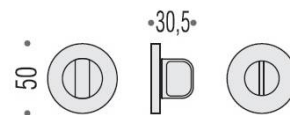

FICHE TECHNIQUE

DÉNOMINATION

Paire de rosaces rondes conda sans voyant (BCF), chromé

MARQUE

REFERENCE

FF19BZG6-CR

CARACTÉRISTIQUES

Matériaux

Cromall

Finition

Brillant

Couleur

Chromé

Accessoires et options

- Épaisseur de la rosace 6,5 mm
- Cromall® traité multicouche

info@georgen.com

Tél. : 01 48 10 27 27 - Fax : 01 48 91 02 02

Paire de rosaces rondes conda sans voyant (BCF), chromé

Découvrez la **paire de rosaces rondes conda sans voyant (BCF)**, un choix élégant et fonctionnel pour vos portes intérieures. Avec leur finition chromée brillante, ces rosaces ajoutent une touche de modernité à tout espace tout en offrant une durabilité exceptionnelle.