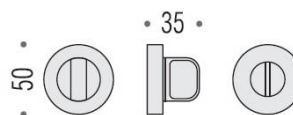

FICHE TECHNIQUE

DÉNOMINATION

Paire de rosaces rondes conda sans voyant (BC), chromé

MARQUE

REFERENCE

CD49BZG6G-CR

CARACTÉRISTIQUES

Matériaux

Cromall

Finition

Brillant

Couleur

Chromé

Accessoires et options

- Épaisseur de rosace identique à la béquille sélectionnée
- Cromall® traité multicouche
- *Compatibilité avec béquille de porte

info@georgen.com

Tél. : 01 48 10 27 27 - Fax : 01 48 91 02 02

Paire de rosaces rondes conda sans voyant (BC), chromé

Découvrez notre **paire de rosaces rondes conda sans voyant (BC)**, un choix élégant et fonctionnel pour vos portes intérieures. Fabriquées en finition chromée, ces rosaces ajoutent une touche moderne à tout espace tout en offrant une durabilité exceptionnelle.