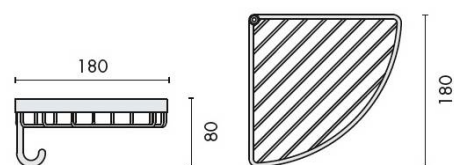

FICHE TECHNIQUE

DÉNOMINATION

Panier d'angle avec crochet, chromé, COMPLEMENTS

MARQUE

REFERENCE

B9602-CR

CARACTÉRISTIQUES

Matériaux

Laiton

Finition

Brillant

Couleur

Chromé

Accessoires et options

- Laiton/Cromall® traité multicouche

info@georgen.com

Tél. : 01 48 10 27 27 - Fax : 01 48 91 02 02