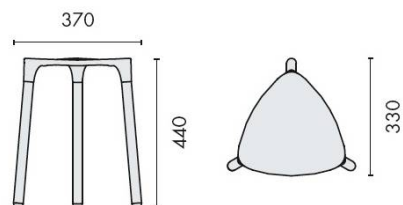

FICHE TECHNIQUE

DÉNOMINATION

Tabouret, blanc/chromé, COMPLEMENTS

MARQUE

REFERENCE

B9988-BM/CR

CARACTÉRISTIQUES

Matériaux

Laiton

Finition

Brillant

Couleur

Chr/blanc

Accessoires et options

- Laiton/Cromall® traité multicouche

info@georgen.com

Tél. : 01 48 10 27 27 - Fax : 01 48 91 02 02