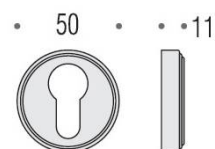

FICHE TECHNIQUE

DÉNOMINATION

Paire de rosaces rondes clé I (BS), bronze

MARQUE

REFERENCE

CD1003GB-BR

CARACTÉRISTIQUES

Matériaux

Cromall

Finition

Mat

Couleur

Bronze

Accessoires et options

- Épaisseur de rosace identique à la béquille sélectionnée
- Cromall® traité multicouche
- Compatibilité avec béquille de porte

info@georgen.com