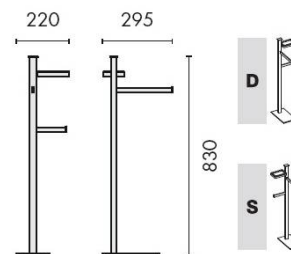

FICHE TECHNIQUE

DÉNOMINATION

Console porte-serviette/dérouleur papier WC/porte-savon, gche,
chr/ve, UNITS

MARQUE

REFERENCE

B9113S-CR/VE

CARACTÉRISTIQUES

Matériaux

Laiton/verre

Finition

Brillant

Couleur

Chromé

Accessoires et options

- Laiton/Cromall® traité multicouche

info@georgen.com

Tél. : 01 48 10 27 27 - Fax : 01 48 91 02 02