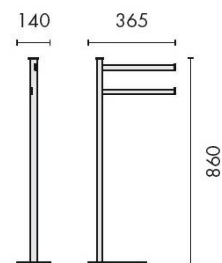

FICHE TECHNIQUE

DÉNOMINATION

Console porte-serviette à poser, chromé, UNITS

MARQUE

REFERENCE

B9103-CR

CARACTÉRISTIQUES

Matériaux

Laiton

Finition

Brillant

Couleur

Chromé

Accessoires et options

- Laiton/Cromall® traité multicouche

info@georgen.com

Tél. : 01 48 10 27 27 - Fax : 01 48 91 02 02