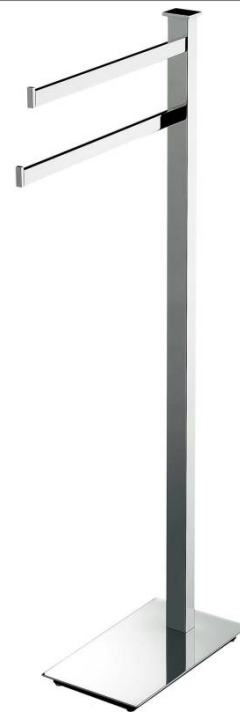

FICHE TECHNIQUE

DÉNOMINATION

Console porte-serviette à poser, chromé, UNITS

MARQUE

REFERENCE

B9103-CR

CARACTÉRISTIQUES

Matériaux

Laiton

Finition

Brillant

Couleur

Chromé

Accessoires et options

- Laiton/Cromall® traité multicouche

info@georgen.com

Tél. : 01 48 10 27 27 - Fax : 01 48 91 02 02

Console Porte-Serviette à Poser, Chromé, UNITS

Ajoutez une touche d'élégance et de fonctionnalité à votre salle de bain avec la **Console Porte-Serviette à Poser, Chromé, UNITS**. Conçue pour allier style moderne et praticité, ce porte-serviette est l'accessoire idéal pour garder vos serviettes à portée de main tout en embellissant votre espace.

Caractéristiques Principales

- **Matériau de Haute Qualité** : Fabriqué en acier inoxydable chromé, ce porte-serviette est résistant à la corrosion et facile à nettoyer, garantissant une durabilité exceptionnelle.
- **Design Élégant** : Son design contemporain s'intègre parfaitement dans tous les styles de décoration, qu'il soit classique ou moderne.
- **Installation Facile** : Ce modèle à poser ne nécessite pas de perçage, ce qui permet une installation rapide et sans tracas.
- **Dimensions Optimales** : Compact et pratique, il s'adapte facilement à tout espace, même les plus restreints.