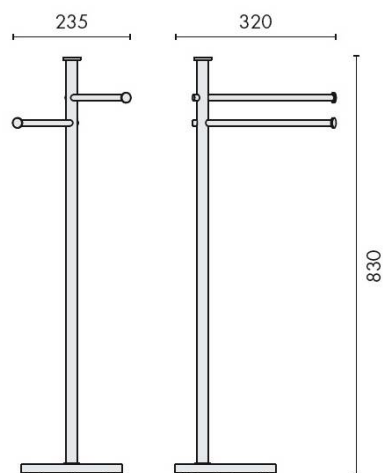

FICHE TECHNIQUE

DÉNOMINATION

Console porte-serviette à poser, chromé, PLUS

MARQUE

REFERENCE

W4936-CR

CARACTÉRISTIQUES

Matériaux

Laiton

Finition

Brillant

Couleur

Chromé

Accessoires et options

- Laiton/Cromall® traité multicouche

info@georgen.com

Tél. : 01 48 10 27 27 - Fax : 01 48 91 02 02