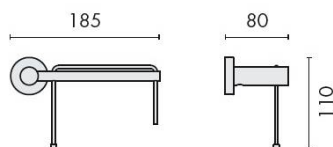

FICHE TECHNIQUE

DÉNOMINATION

Dérouleur papier WC, droit, chromé, PLUS

MARQUE

REFERENCE

W4908DX-CR

CARACTÉRISTIQUES

Matériaux

Laiton

Finition

Brillant

Couleur

Chromé

Accessoires et options

- Laiton/Cromall® traité multicouche
- Reversible
- En option : rosace avec adhésif double face

info@georgen.com

Tél. : 01 48 10 27 27 - Fax : 01 48 91 02 02