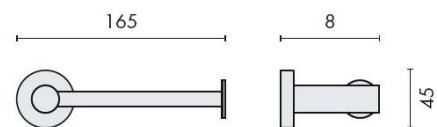

Laiton

Finition

Brillant

Couleur

Chromé

Accessoires et options

- Laiton/Cromall® traité multicouche
- Réversible
- En option : rosace avec adhésif double face

info@georgen.com