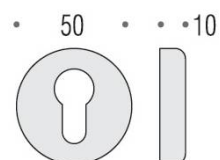

FICHE TECHNIQUE

DÉNOMINATION

Paire de rosaces rondes clé I (BR), laiton poli

MARQUE

REFERENCE

CD63GB-OL

CARACTÉRISTIQUES

Matériaux

Cromall

Finition

Brillant

Couleur

Doré

Accessoires et options

- Épaisseur de rosace identique à la béquille sélectionnée
- Cromall® traité multicouche
- * Compatibilité avec béquille de porte

info@georgen.com