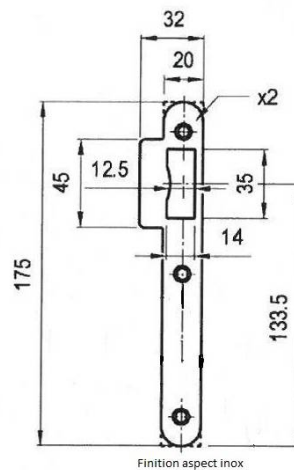

FICHE TECHNIQUE

DÉNOMINATION

Gâche simple empennage pour serrure EXS aspect inox

MARQUE

EXS®

REFERENCE

G721B3DK06

CARACTÉRISTIQUES

Matériaux

Acier

Finition

Brossé

Couleur

Aspect inox

Accessoires et options

GEORGEN

info@georgen.com

Tél. : 01 48 10 27 27 - Fax : 01 48 91 02 02